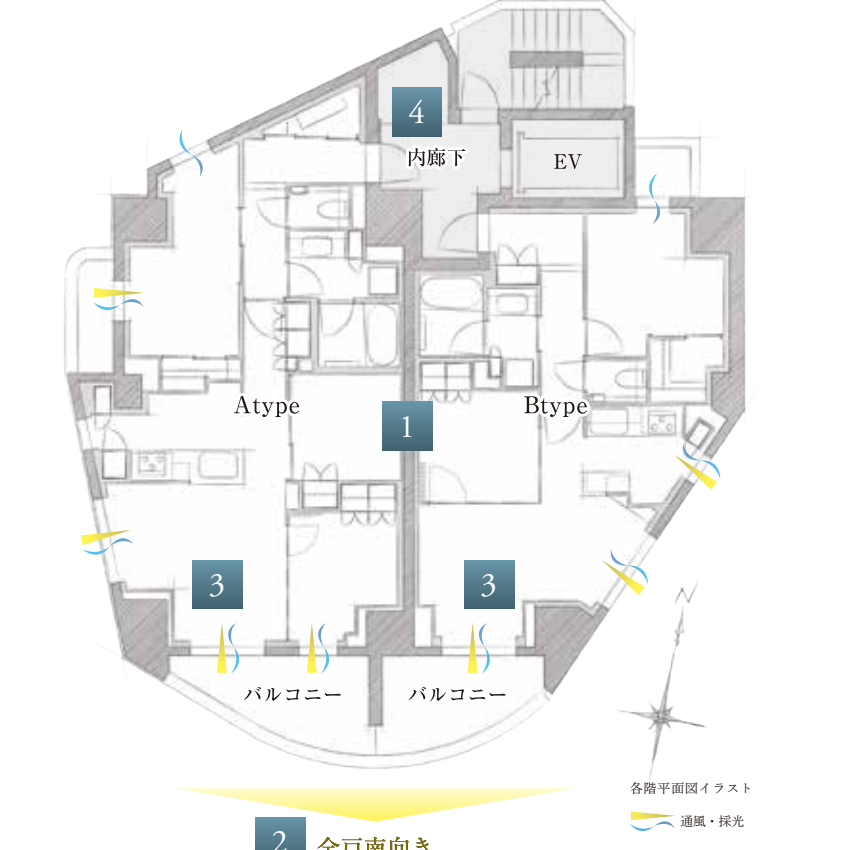

3 JR埼京線「十条」駅、JR京浜東北線「東十条」駅が徒歩8分。2駅2路線利用可能で、東京・池袋・新宿にも直通。
他路線への乗り換えもスムーズに。

4 「中央公園」「北区立中央図書館」「十条台子どもセンター」も近くに。
様々な学びが健やかな成長をサポート。

5 プライベートの快適性に尽くした住棟計画。

1フロア2戸のみを配置し、プライバシー性の高い内廊下設計に。また全戸南向き&角住戸にすることで、居室に光をたっぷり取り込みながら風通しの良さも確保。快適で心地よいプライベートスペースを実現しました。

- 1 1フロア2戸の設計
- 2 光あふれる全戸南向き
- 3 風通しのいい全戸角住戸
- 4 ホテルライクな内廊下

6 LIFE INFORMATION

ショッピング施設		教育施設	
1 まいばすけっと王子本町2丁目店	徒歩5分 / 約430m	1 聖母の騎士保育園	徒歩7分 / 約490m
2 ファミリーマート北十条一丁目店	徒歩6分 / 約410m	2 サンライズキッズ保育園 北区園	徒歩7分 / 約540m
3 十条中央商店街	徒歩7分 / 約510m	3 キッズタウン東十条保育園	徒歩10分 / 約800m
4 ファミリーマート北十条一丁目店	徒歩7分 / 約550m	4 ちはらぐ十条	徒歩11分 / 約870m
5 セブンイレブン北十条東十条駅前店	徒歩8分 / 約570m	5 王子本町保育園	徒歩10分 / 約740m
6 いちよう通り十条西口商店街	徒歩8分 / 約590m	6 いなり幼稚園	徒歩10分 / 約760m
7 BOOKOFF十条駅前店	徒歩8分 / 約610m	7 十条小学校【通学路】	徒歩8分 / 約620m (通学路)
8 十条銀座商店街	徒歩10分 / 約790m	8 十条富士見中学校【通学路】	徒歩7分 / 約540m
9 マットモトキョシ十条銀座店	徒歩11分 / 約860m	9 東京成徳大学・東京成徳短期大学	徒歩10分 / 約530m
10 スーパーみらべる十条店	徒歩11分 / 約880m	10 東京家政大学板橋キャンパス	徒歩9分 / 約710m

公園		医療施設	
1 十条らししかしポケットパーク	徒歩5分 / 約180m	1 末廣内科医院(内)	徒歩4分 / 約250m
2 いなりプレーパーク	徒歩3分 / 約200m	2 林南医院(内)	徒歩4分 / 約420m
3 南橋児童公園	徒歩5分 / 約340m	3 青柳診療所(内)	徒歩8分 / 約430m
4 中十条一丁目児童遊園	徒歩5分 / 約350m	4 十条クリニック(内・外・小・産科)	徒歩10分 / 約550m
5 ちんちん山児童遊園	徒歩5分 / 約350m	5 清野内科医院(内)	徒歩8分 / 約600m
6 十条野鳥の森緑地	徒歩6分 / 約430m	6 おひさまクリニック(小・産科)	徒歩8分 / 約630m
7 岸町二丁目児童遊園	徒歩6分 / 約440m	7 共和堂医院(内・外)	徒歩9分 / 約690m
8 いがしら児童遊園	徒歩6分 / 約460m	8 十条かねたか整形外科(小・産科)	徒歩10分 / 約710m
9 名主の滝公園	徒歩7分 / 約520m	9 鳩山医院(内・小)	徒歩10分 / 約730m
10 中央公園	徒歩8分 / 約610m	10 十条皮膚科クリニック(産科)	徒歩10分 / 約770m

文化施設		官公署	
1 十条台区民センター(十条台3-3-3番地)	徒歩3分 / 約210m	1 王子消防署十条出張所	徒歩3分 / 約170m
2 十条台子どもセンター	徒歩3分 / 約210m	2 北都税事務所	徒歩3分 / 約190m
3 中央図書館	徒歩5分 / 約340m	3 十条郵便局	徒歩4分 / 約250m
4 篠原演芸場	徒歩8分 / 約620m	4 中十条交番	徒歩8分 / 約590m
5 中央公園文化センター	徒歩11分 / 約830m	5 北区保健所	徒歩10分 / 約780m
6 北とびあ	徒歩13分 / 約1,020m	6 北区役所	徒歩12分 / 約900m