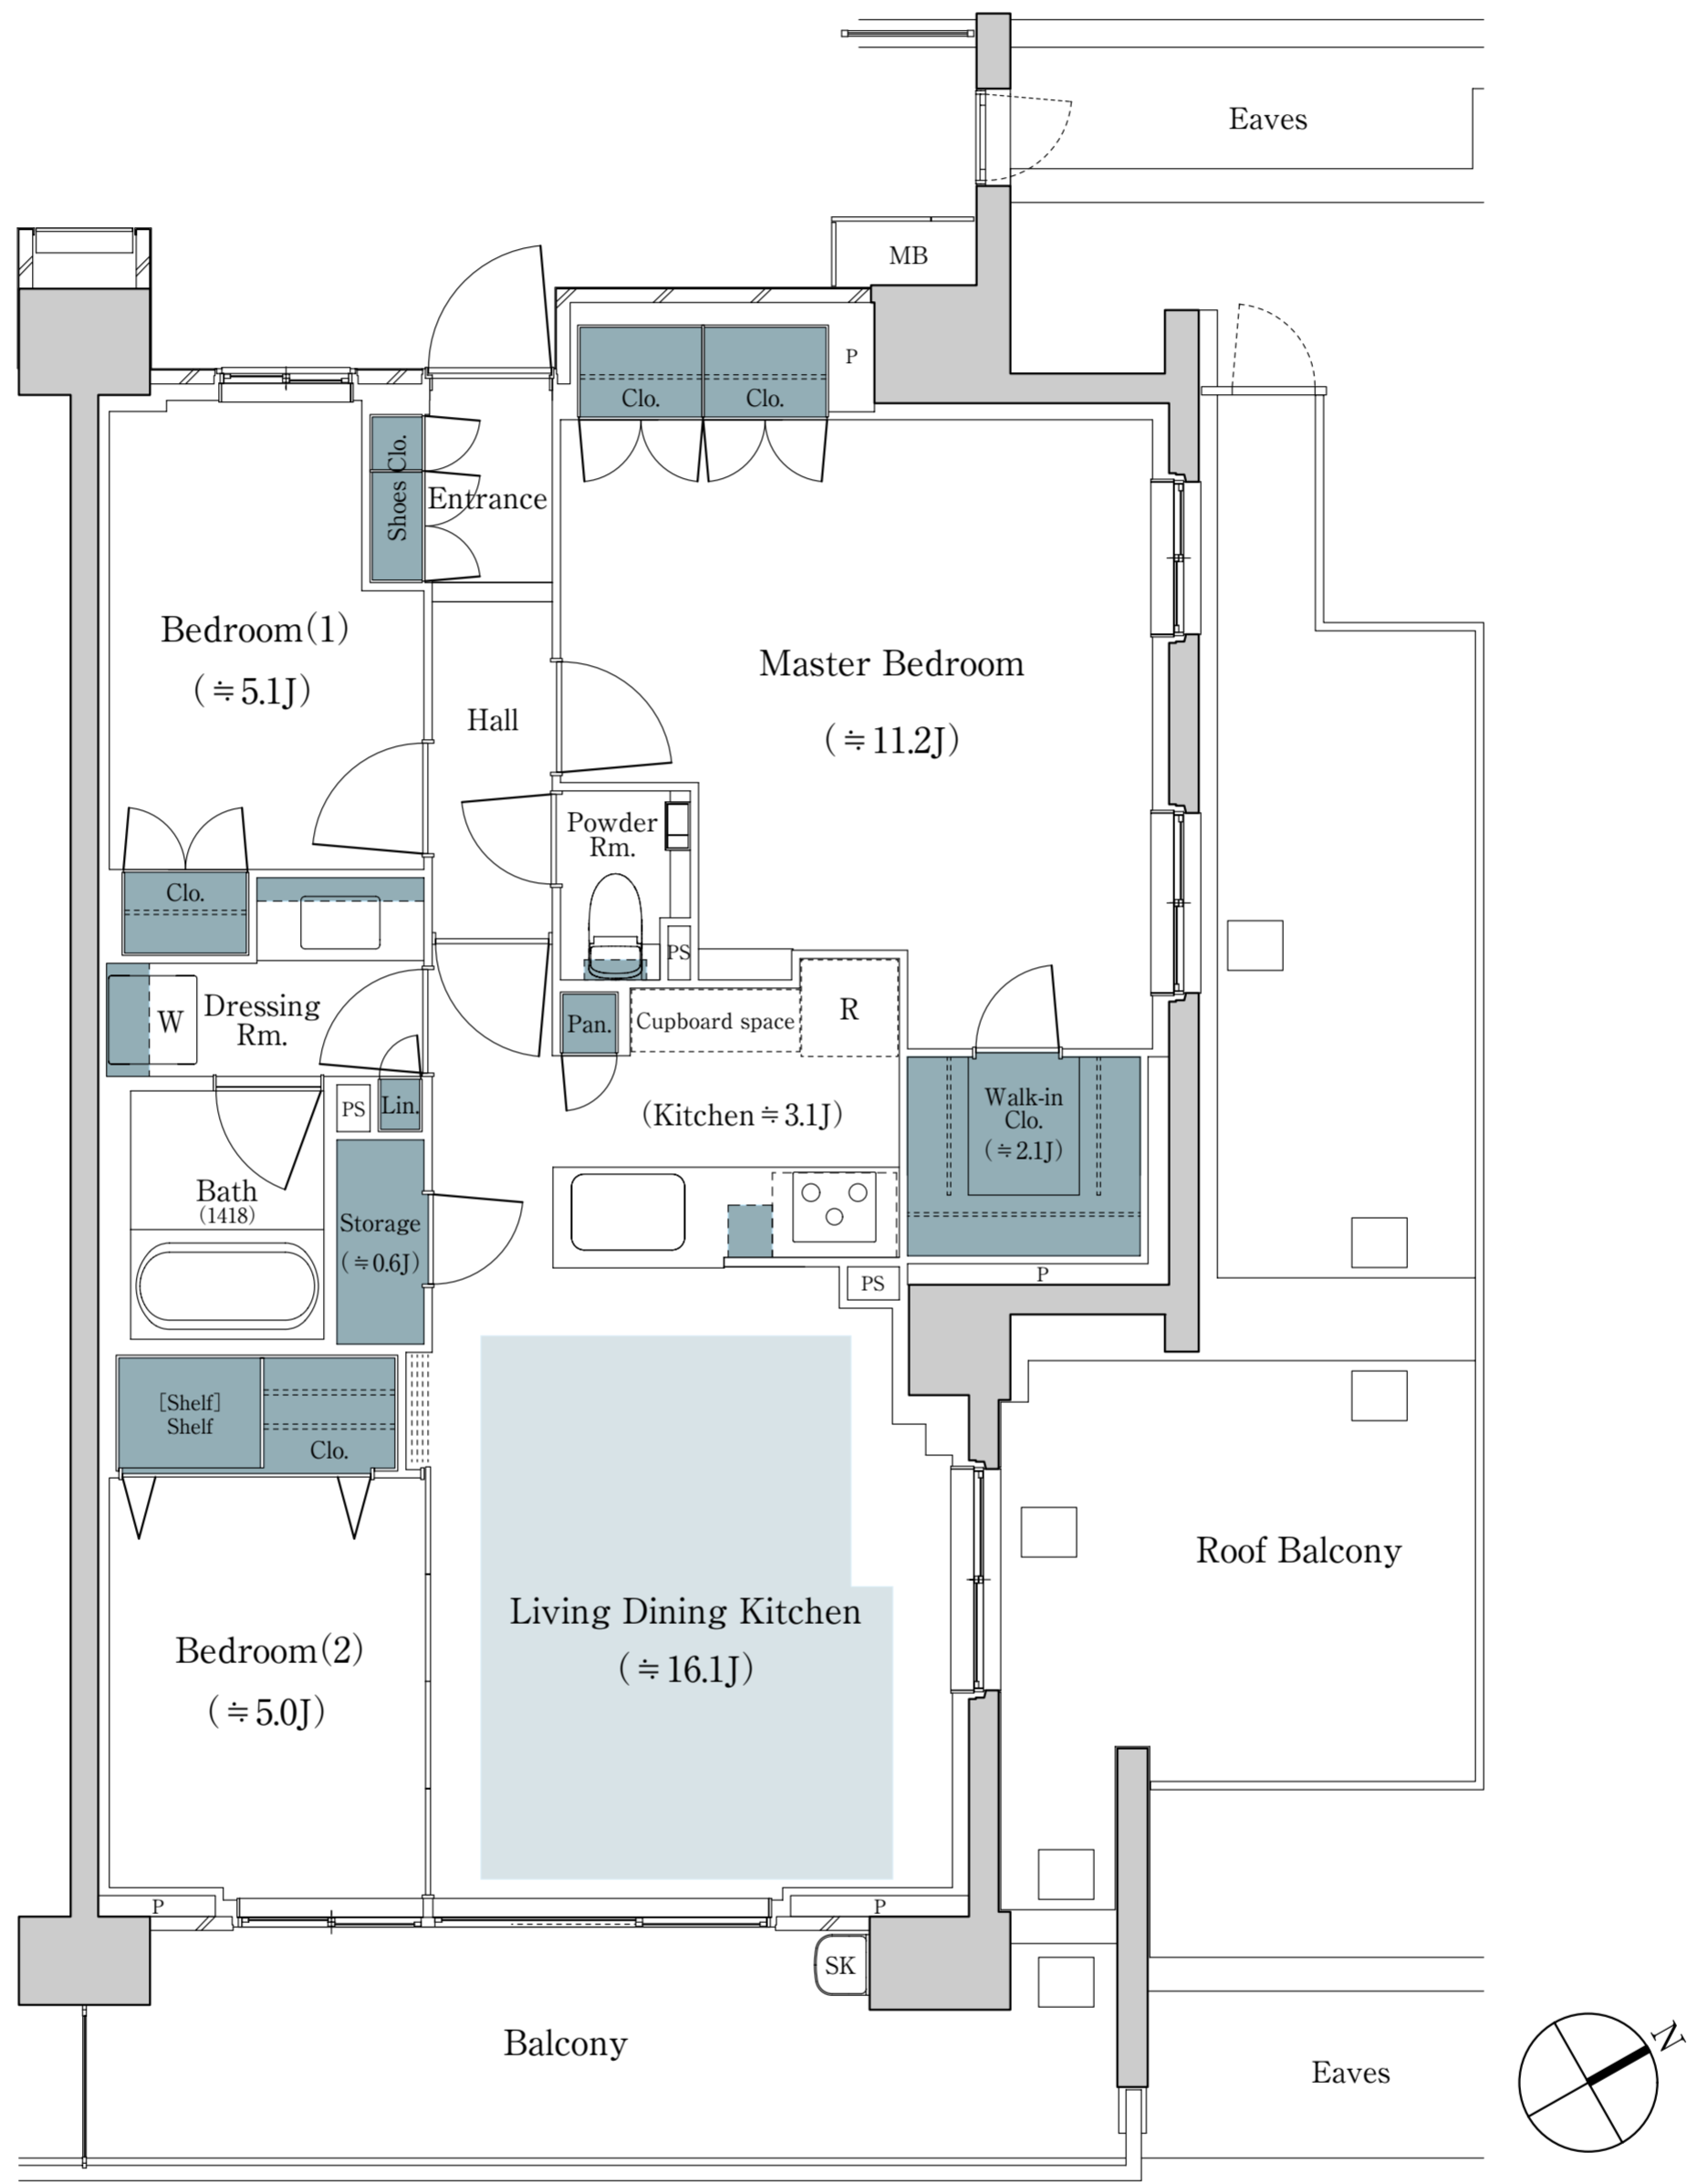

83Sr type

3LDK+WIC+S

専有面積 / 83.97㎡ (約25.40坪)

バルコニー面積 / 13.67㎡ (約4.13坪)

ルーフバルコニー面積 / 26.08㎡ (約7.88坪)

床暖房範囲
 収納

※WIC=ウォークインクローゼット S=納戸

※掲載の間取り図面は設計段階のもので、変更になる場合があります。
 ※リビング・ダイニング・キッチン部分の畳数には、冷蔵庫置場・食器棚置場が含まれています。
 ※住戸により、仕様・形状が異なる場合があります。
 ※代表タイプの間取りを表示しております。販売住戸の間取りについては本広告時の物件概要の「販売住戸の一覧」をご覧ください。