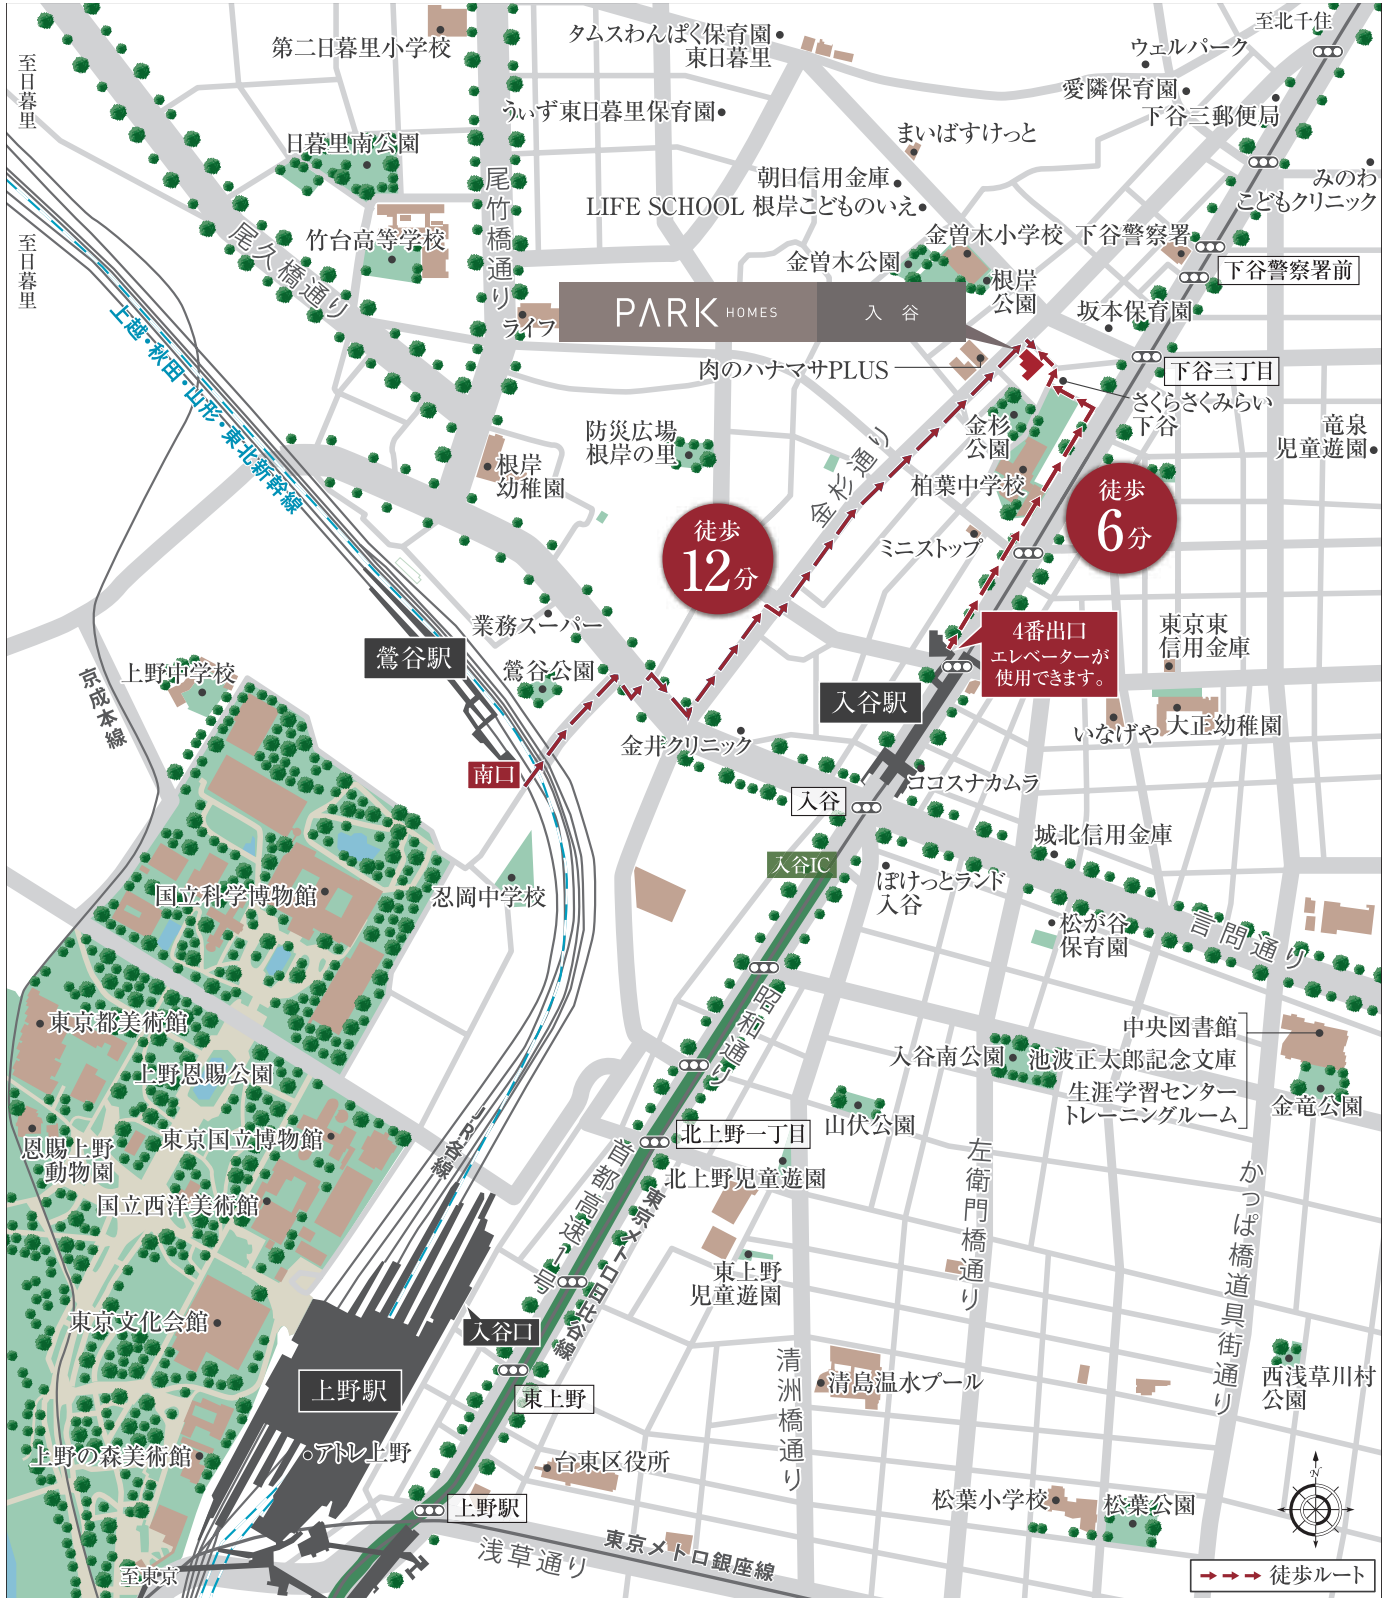

現地案内図

※掲載の徒歩分数・距離はすべて現地からのものです。徒歩分数は80mを1分として計算し、小数点以下を切り上げています。
 ※地図は略地図につき実際とは多少異なる場合があります。

パークホームズ入谷 インフォメーションデスク

0120-373-431

営業時間／平日:11:00~17:00 土日祝:10:00~17:00
 定休日／火・水・木曜日